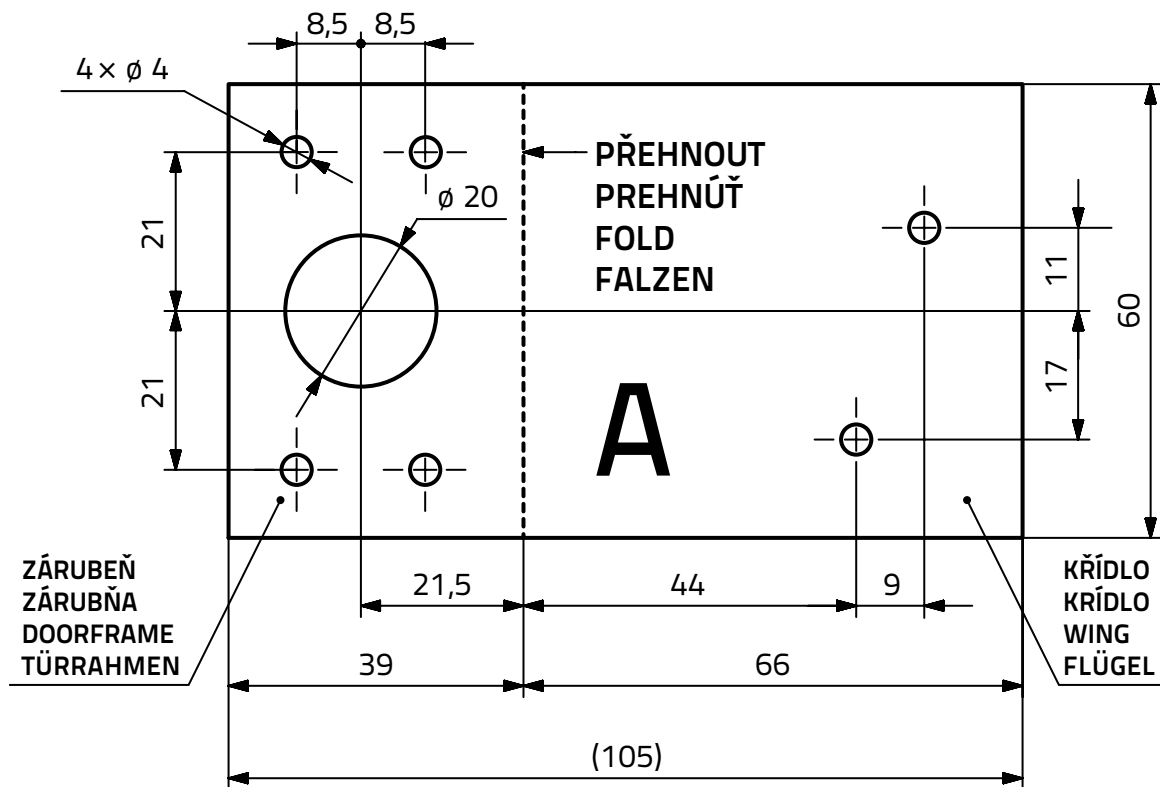

Montážní šablona pro jednokřídlé dveře nebo výklopná vrata s dřevěnými zárubněmi  
 Montážna šablóna pre jednokrídlové dvere alebo výklopné brány s drevenými zárubňami  
 Assembly template for single doors or flipgates with wooden doorframes  
 Montageschablone für Einzeltüren oder Kippentoren mit Holzrahmen

Montážní šablona pro jednokřídlou bránu (vrata) s kovovými postranními sloupky  
 Montážna šablóna pre jednokrídlovú bránu (brána) s kovovými postrannými stĺpikmi  
 Assembly template for one-leaf gate (door gate) with side metal posts  
 Montageschablone für eisenflügel-Pforte (Tor) mit Metallseitensäulen